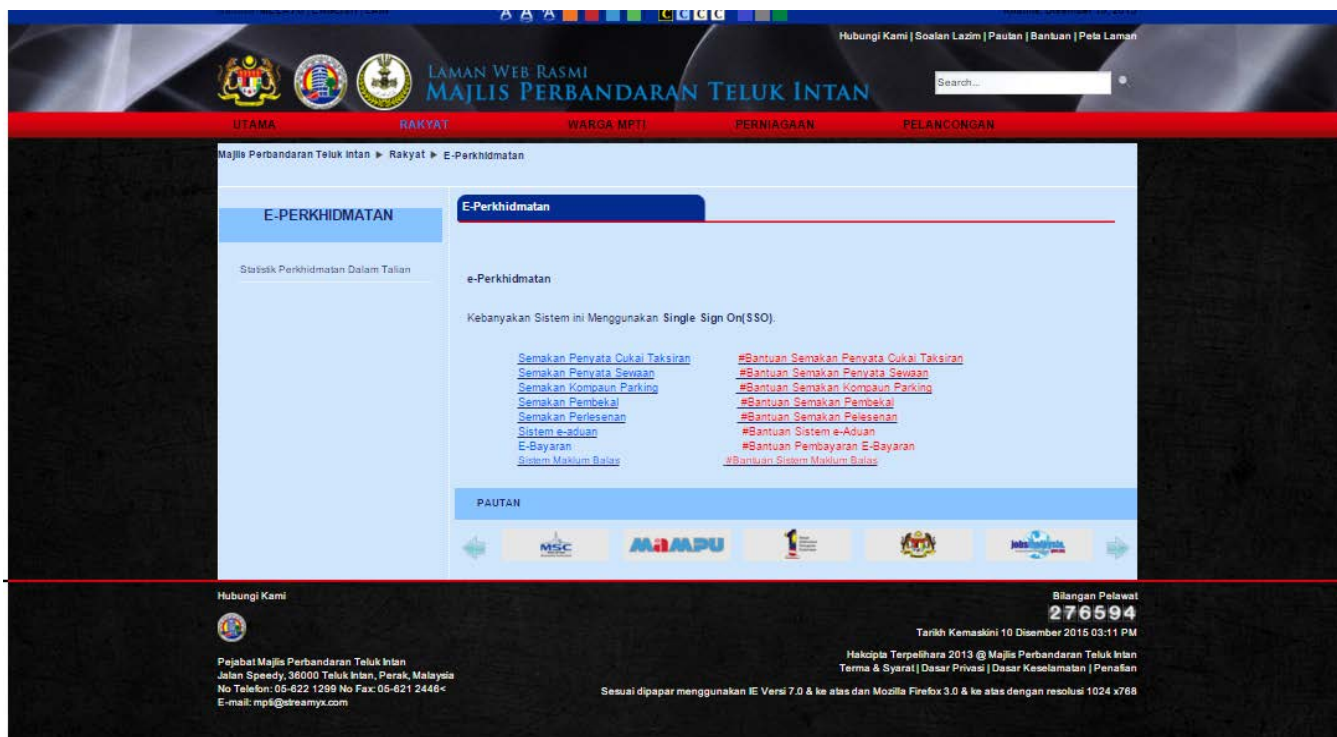

PANDUAN BAYARAN MENGGUNAKAN ONLINE

Panduan Bayaran Menggunakan Online

1) Layari <http://www.mpti.gov.my/home> dan klik pada pautan <E - PERKHIDMATAN> seperti dipaparkan pada rajah di bawah.

Rajah: LamanUtama Web MPTI

2) Kemudian klik pada E - Bayaran

3) Kemudian klik pada Senarai Bank yang ingin gunakan

Panduan Bayaran Menggunakan Online

4) Bank Maybank 2u =

Link https://www.maybank2u.com.my/mbb/scripts/mbb_login.jsp?do=Login